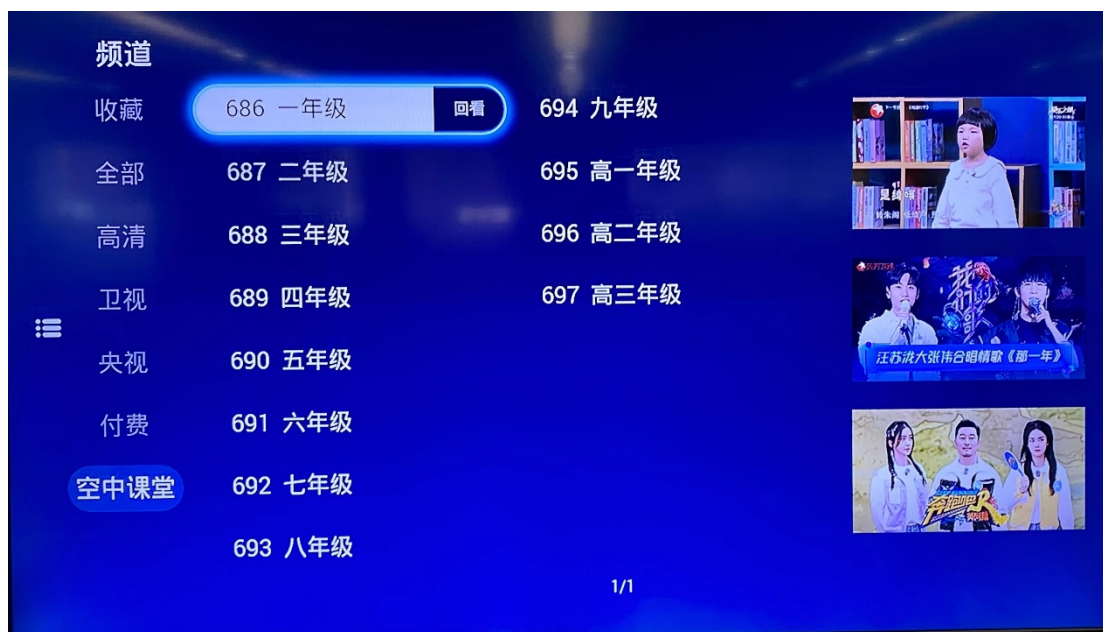

“名师面对面”节目在上海教育电视台（上海电信标清 16，高清 116 频道；上海移动标清 216，高清 16 频道；上海联通标清 216，高清 16 频道），周一至周五 19:32 至 21:02 播出。

二、观看直播

收看方式一：在频道列表中选择对应的年级频道。

收看方式二：遥控器输入频道号码，快速进入播放频道。

三、点播

“空中课堂”点播专区可以在 IPTV/OTT（互联网电视）首页根据界面引导进入点击收看。包括：上海 IPTV（电信）、上海 IPTV（联通）、上海 IPTV（移动）、OTT（互联网电视）。

第一步：在各平台首页找到“空中课堂”入口，点击进入。附部分平台的首页入口图（实际以上线为主）