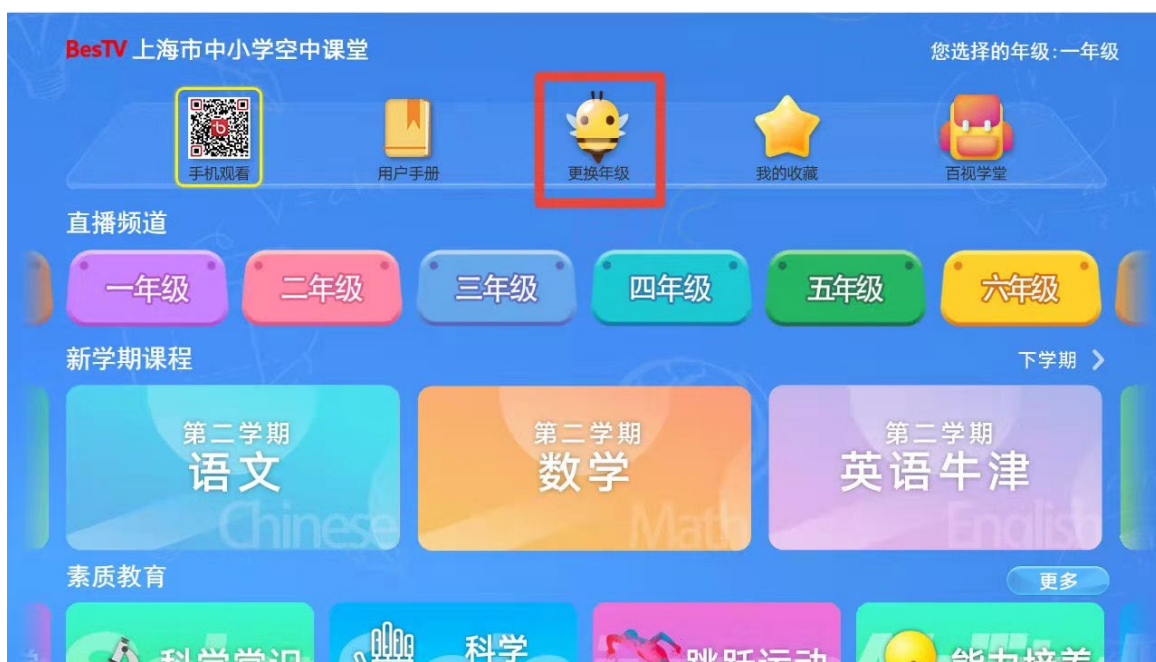

会员

热门综艺 限时免费看

**第二步：**点击空中课堂图片进入点播专区。

1. 第一次进入“空中课堂”，先选择学生目前所在年级。完成选择后，就会进入相对应的年级首页。

如果想修改默认年级, 可以在“更换年级”里修改。

## 2. 现在可以开始学习啦！

<p>BesTV 上海市中小学空中课堂</p> <p>您选择的年级：一年级</p> <p>手机观看 用户手册 更换年级 我的收藏 百视学堂</p>	<p><b>选择所在年级 精准化推送</b></p>
<p>直播频道</p> <p>一年级 二年级 三年级 四年级 五年级 六年级</p>	<p><b>12路直播频道</b></p>
<p>新学期课程</p> <p>第二学期 语文 Chinese 第二学期 数学 Math 第二学期 英语牛津 English</p>	<p><b>语数英主科</b></p>
<p>素质教育</p> <p>科学常识 科学进校园 跳跃运动 能力培养</p>	<p><b>素质教育 结构重组</b></p>
<p>每周一学 为你推荐</p> <p>小学法律常识 法律护航，快乐成长！ 小学生应该知道的法律常识有哪些！</p> <p>口语交际：一起做游戏 《我多想去看看》 《要下雨了》 识字《操场上》 《动物王国开大会》</p>	<p><b>主题策划</b></p>
<p>校师风采</p> <p>上海市浦东新区 建平实验小学 同济大学附属 实验小学 上海市徐汇区 光启小学</p>	<p><b>学校教师课程</b></p>
<p>更多精彩推荐</p> <p>动画里的“小小文学家” 空中课堂 知识乐园训练营 拍头去尾   翼浩清琳 一周50分钟知识点速刷快看！</p> <p>更多同步课程</p> <p>语文 上学期 部编版 语文 下学期 部编版 语文 上学期 人教版 语文 下学期 人教版 数学 上学期 人教版 数学 下学期 人教版</p>	<p><b>百视学堂 对应年级内容 相关推荐</b></p>